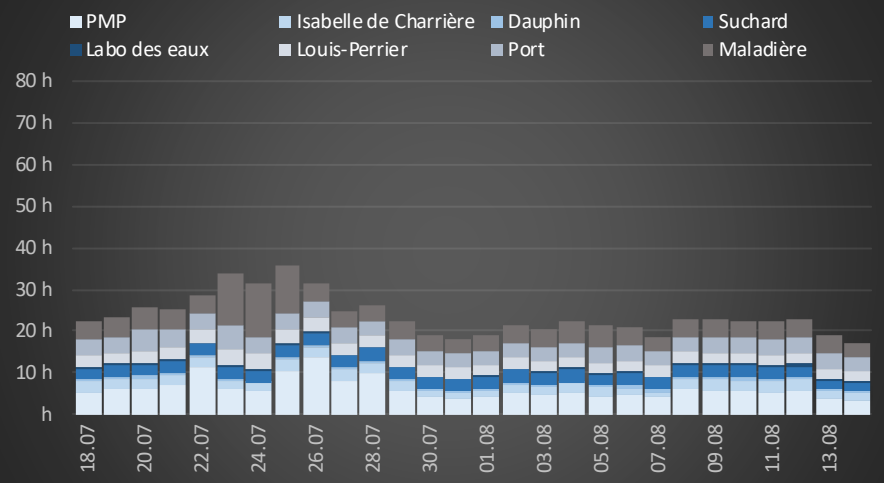

Relevage Ouest en heure de pompage par jour

Relevage Est en heure de pompage par jour

pluviométrie mm
Neuchâtel
Chaumont