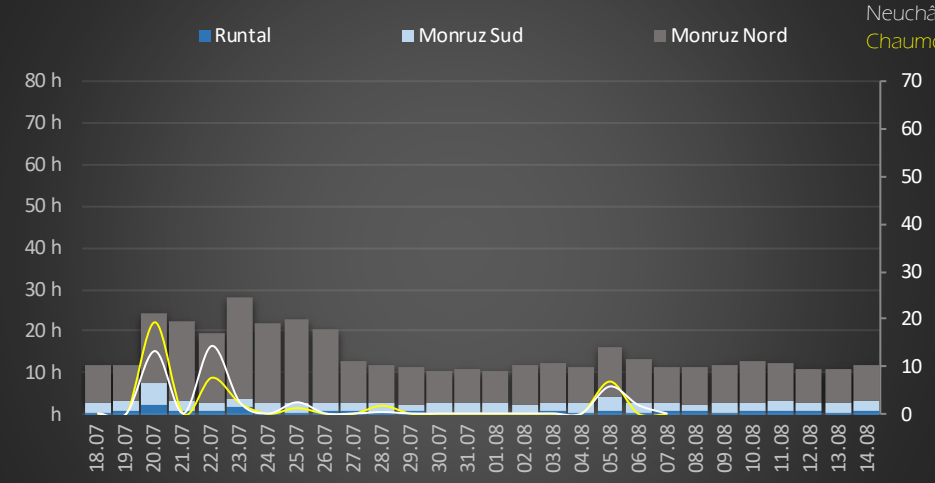

Relevage Ouest en heure de pompage par jour

Relevage Est en heure de pompage par jour

pluviométrie mm
Neuchâtel
Chaumont